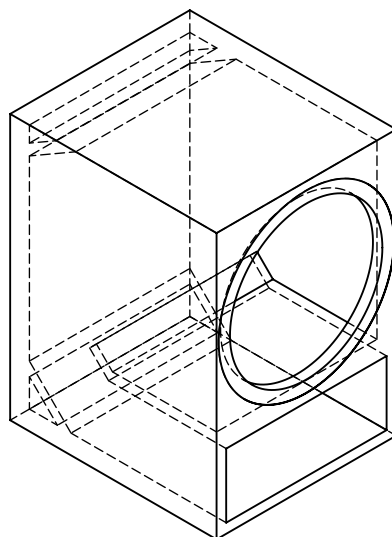

GABINETE
TR 4000 - 12"

Material: Madeira 18mm
Vol. Box : 48,3 Litros
Sintonia do Box: 78 Hz

CROSSOVER
HPF: 70 @ 24 dB/8ª
LPF: 280 @ 24 dB/8ª

TRITON - INDÚSTRIA E COMÉRCIO ALTO-FALANTES LTDA
Av. Afílio Albertini, 1460, Distrito Industrial, Regente Feijó - SP
CEP: 19570-000 / Tel: +55 (18) 3279-9100