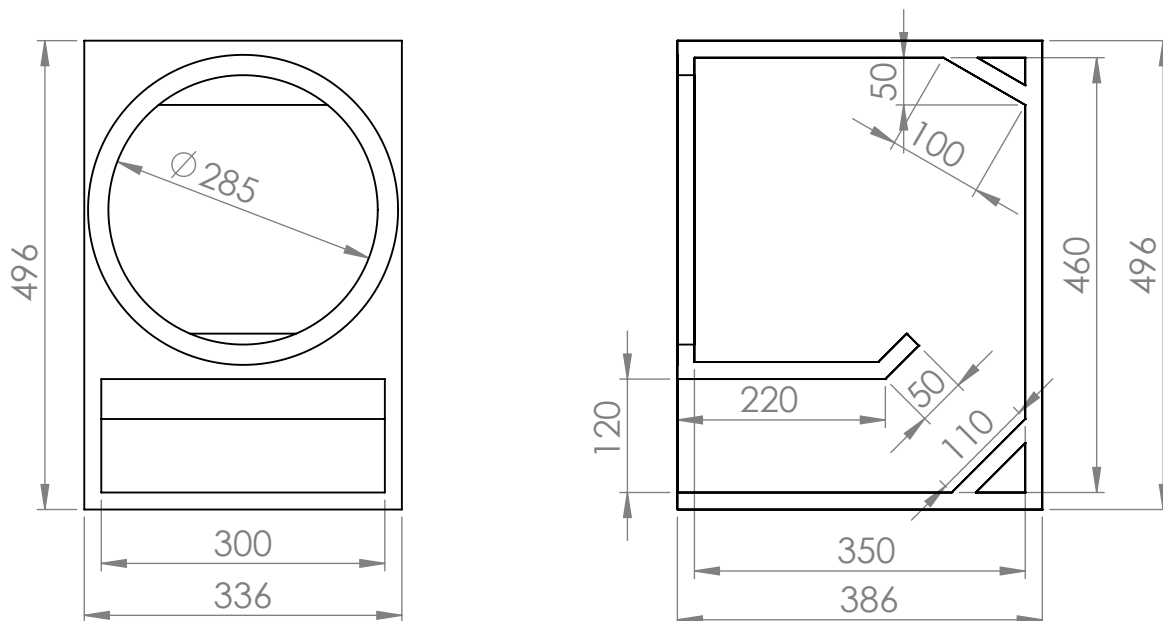

GABINETE
TR 4000 - 12"

Material: Madeira 18mm
Vol. Box : 48,3 Litros
Sintonia do Box: 78 Hz

CROSSOVER
HPF: 70 @ 24 dB/8ª
LPF: 280 @ 24 dB/8ª

TRITON - INDÚSTRIA E COMÉRCIO ALTO-FALANTES LTDA
Av. Afílio Albertini, 1460, Distrito Industrial, Regente Feijó - SP
CEP: 19570-000 / Tel: +55 (18) 3279-9100