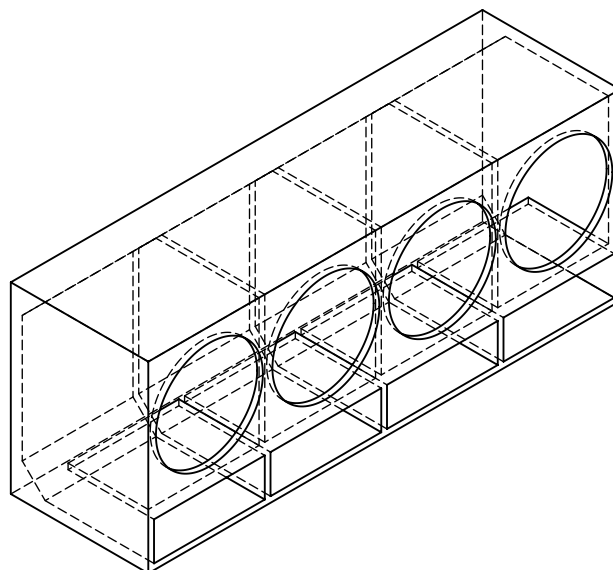

GABINETE
TR 620 - 12"

Material: Madeira 15mm
Vol. Box : 44,37 Litros
Sintonia do Box: 78 Hz

CROSSOVER
HPF: 70 @ 24 dB/8ª
LPF: 400 @ 24 dB/8ª

TRITON - INDÚSTRIA E COMÉRCIO ALTO-FALANTES LTDA
Av. Afílio Albertini, 1460, Distrito Industrial, Regente Feijó - SP
CEP: 19570-000 / Tel: +55 (18) 3279-9100