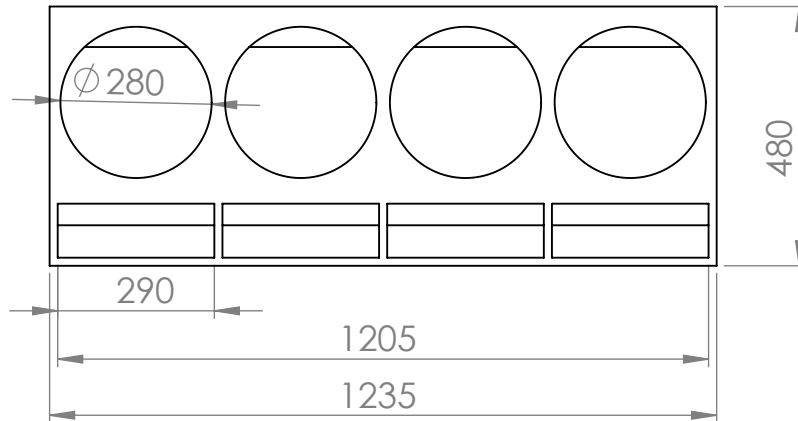

GABINETE
TR 620 - 12"

Material: Madeira 15mm
Vol. Box : 44,37 Litros
Sintonia do Box: 78 Hz

CROSSOVER
HPF: 70 @ 24 dB/8ª
LPF: 400 @ 24 dB/8ª

TRITON - INDÚSTRIA E COMÉRCIO ALTO-FALANTES LTDA
Av. Afílio Albertini, 1460, Distrito Industrial, Regente Feijó - SP
CEP: 19570-000 / Tel: +55 (18) 3279-9100