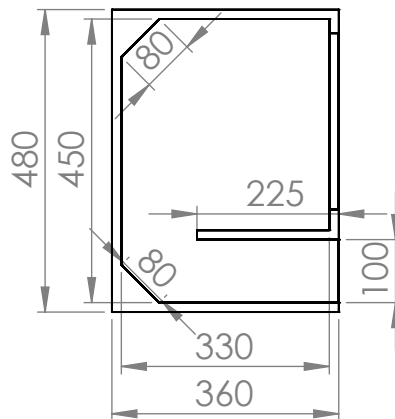

GABINETE
TR 620 - 12"

Material: Madeira 15mm
Vol. Box : 44,37 Litros
Sintonia do Box: 78 Hz

CROSSOVER
HPF: 70 @ 24 dB/8ª
LPF: 400 @ 24 dB/8ª

TRITON - INDÚSTRIA E COMÉRCIO ALTO-FALANTES LTDA
Av. Afílio Albertini, 1460, Distrito Industrial, Regente Feijó - SP
CEP: 19570-000 / Tel: +55 (18) 3279-9100