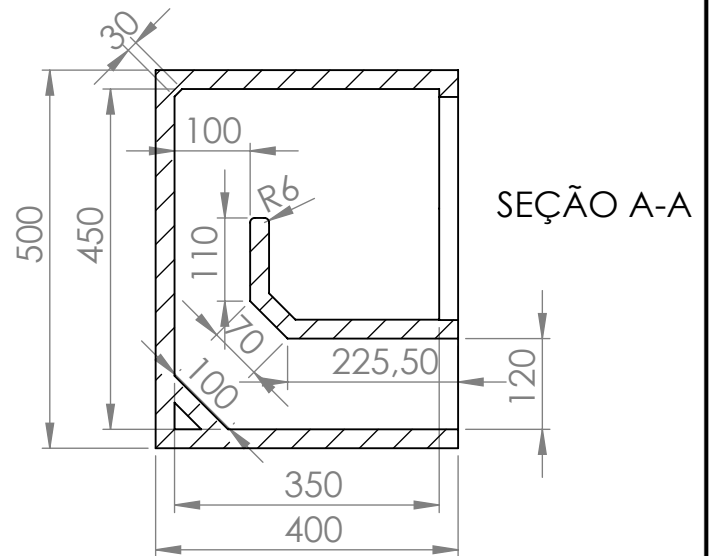

GABINETE
TR 4350 - 12"

Material: Madeira 25mm
Vol. Box : 46,4 Litros
Sintonia do Box: 77 Hz

CROSSOVER
HPF: 70 @ 24 dB/8ª
LPF: 300 @ 24 dB/8ª

TRITON - INDÚSTRIA E COMÉRCIO ALTO-FALANTES LTDA
Av. Afílio Albertini, 1460, Distrito Industrial, Regente Feijó - SP
CEP: 19570-000 / Tel: +55 (18) 3279-9100