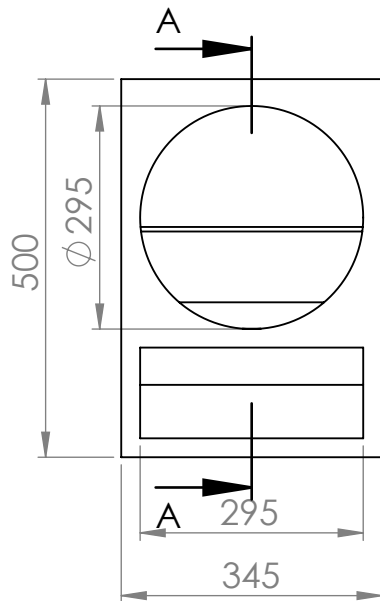

GABINETE
TR 4350 - 12"

Material: Madeira 25mm
Vol. Box : 46,4 Litros
Sintonia do Box: 77 Hz

CROSSOVER
HPF: 70 @ 24 dB/8ª
LPF: 300 @ 24 dB/8ª

TRITON - INDÚSTRIA E COMÉRCIO ALTO-FALANTES LTDA
Av. Afílio Albertini, 1460, Distrito Industrial, Regente Feijó - SP
CEP: 19570-000 / Tel: +55 (18) 3279-9100