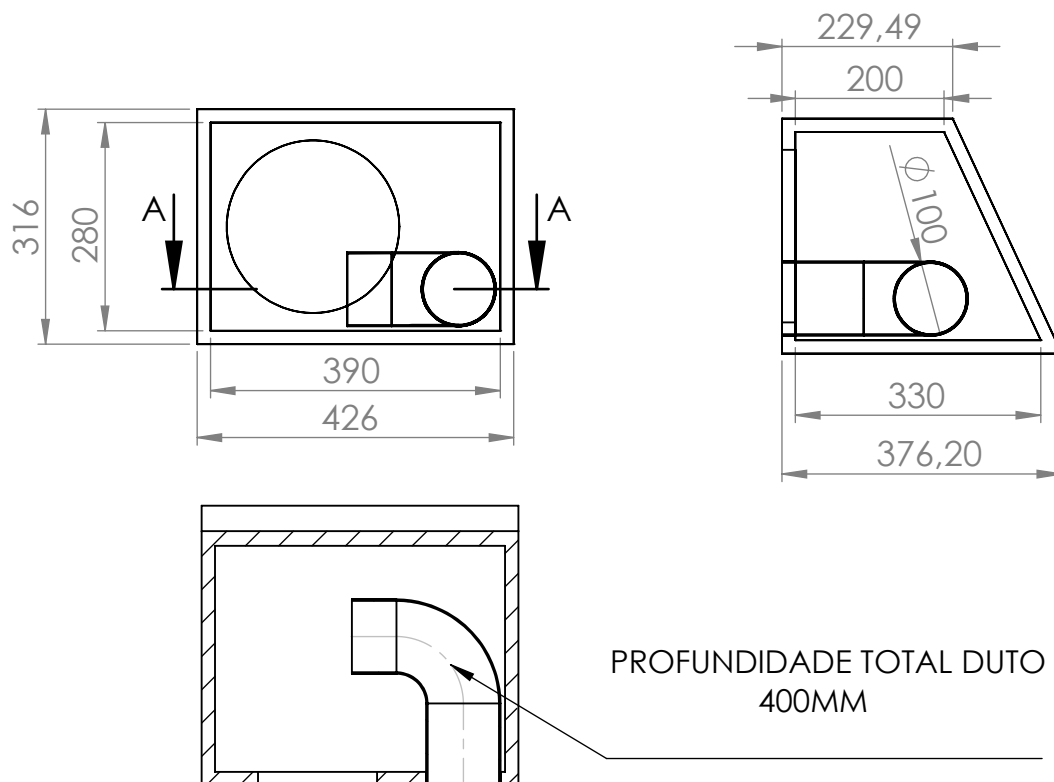

GABINETE
RED CROSS - 10"

PROFUNDIDADE TOTAL DUTO
400MM

SEÇÃO A-A

Material: Madeira 18mm
Vol. Box: 28,9 Litros
Sintonia do Box: 44 Hz
F3: 39 Hz

CROSSOVER
HPF: 35 @ 24 dB/8^a
LPF: 120 @ 24 dB/8^a

TRITON - INDÚSTRIA E COMÉRCIO ALTO-FALANTES LTDA
Av. Atilio Abertini, 1460, Distrito Industrial, Regente Feijó - SP
CEP: 19570-000 / Tel: +55 (18) 3279-9100