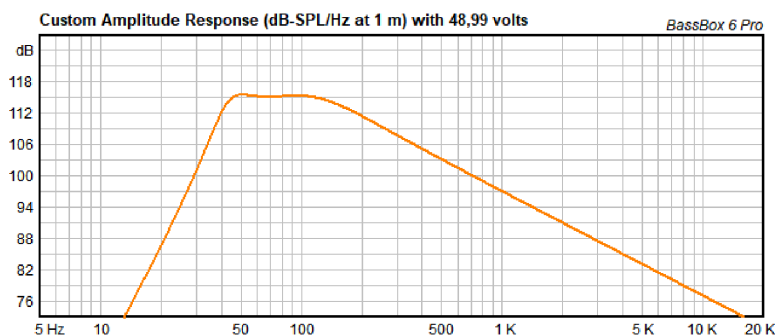

GABINETE
RED CROSS - 10"

PROFUNDIDADE TOTAL DUTO
400MM

SEÇÃO A-A

Material: Madeira 18mm
Vol. Box: 28,9 Litros
Sintonia do Box: 44 Hz
F3: 39 Hz

CROSSOVER
HPF: 35 @ 24 dB/8^a
LPF: 120 @ 24 dB/8^a

TRITON - INDÚSTRIA E COMÉRCIO ALTO-FALANTES LTDA
Av. Atilio Abertini, 1460, Distrito Industrial, Regente Feijó - SP
CEP: 19570-000 / Tel: +55 (18) 3279-9100