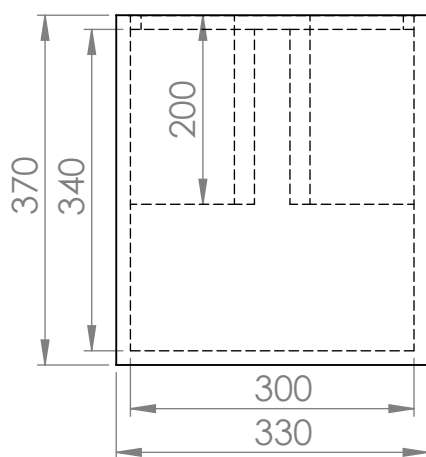

GABINETE
TR 620 - 12"

Material: Madeira 15mm
Vol. Box : 40,8 Litros
Sintonia do Box: 79 Hz

CROSSOVER
HPF: 70 @ 24 dB/8ª
LPF: 400 @ 24 dB/8ª

TRITON - INDÚSTRIA E COMÉRCIO ALTO-FALANTES LTDA
Av. Afílio Albertini, 1460, Distrito Industrial, Regente Feijó - SP
CEP: 19570-000 / Tel: +55 (18) 3279-9100