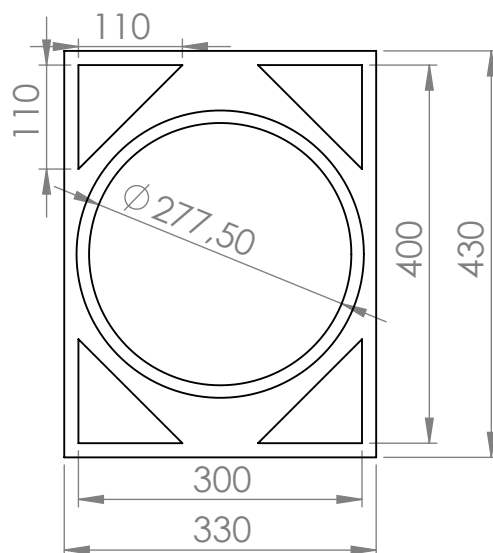

GABINETE
TR 620 - 12"

Material: Madeira 15mm
Vol. Box : 40,8 Litros
Sintonia do Box: 79 Hz

CROSSOVER
HPF: 70 @ 24 dB/8ª
LPF: 400 @ 24 dB/8ª

TRITON - INDÚSTRIA E COMÉRCIO ALTO-FALANTES LTDA
Av. Afílio Albertini, 1460, Distrito Industrial, Regente Feijó - SP
CEP: 19570-000 / Tel: +55 (18) 3279-9100