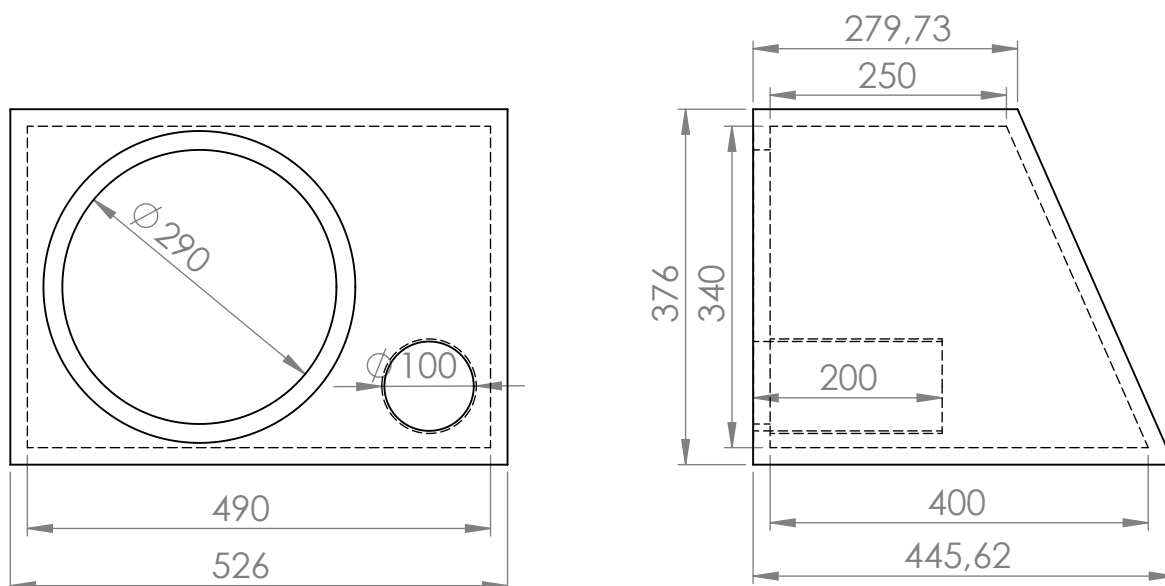

GABINETE
TROOPER T6-
12"

Material: Madeira 18mm
Vol. Box : 54 Litros
Sintonia do Box: 34 Hz

CROSSOVER
HPF: 30 @ 24 dB/8°
LPF: 120 @ 24 dB/8°

TRITON - INDÚSTRIA E COMÉRCIO ALTO-FALANTES LTDA
Av. Afílio Albertini, 1460, Distrito Industrial, Regente Feijó - SP
CEP: 19570-000 / Tel: +55 (18) 3279-9100