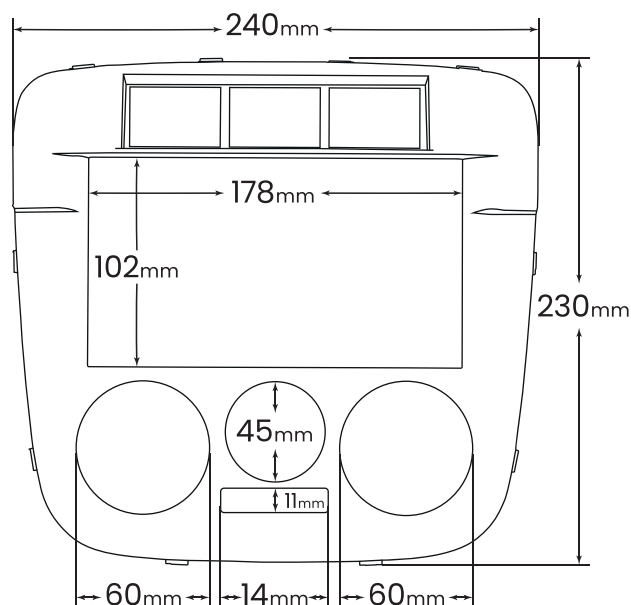

Moldura para VW Gol, Parati, e Saveiro (G4) 2005-2014

CÓD: 89/A6C

GERAL

A moldura VW gol possui um estilo moderno e exclusivo que melhora o acabamento do seu painel. Moldura VW gol 2 Din com encaixe perfeito para os veículos Volkswagen Gol G4, Parati G4, Saveiro G4.

Além disso, oferece total adaptação para instalar diversos tipos de equipamentos. Moldura Permak se destaca pelas suas curvaturas refinadas e integração perfeita, que vai fazer a diferença no seu carro!

ESPECIFICAÇÕES

Código: 89/A6C - 89/A7C

Composição: Plástico ABS

Peso: 98,5g

Polegada: 7"

Cores: Preto Fosco, Prata.

Peças: 01 Moldura e 02 Suportes

CONTEÚDO DA EMBALAGEM

- 01 Moldura (A)
- 02 Travas Laterais (B)

APLICAÇÃO

- Gol G4 2005/2014
- Parati G4 2006/2012
- Saveiro G4 2006/2010

SUGESTÕES

Chicote CD VW Jetta/Passat/Gol G7 Código: 35/D12	Aro Polo Golf Fox Gol G5 G6 Jetta Código: 226/P	Haste VW Gol G7 Polo T-Cross Jetta Tiguan Código: 95/Q

(A)

+

(B)

Escaneie o QR Code
para acessar nosso
Guia de Instalação!

@permakacessorios