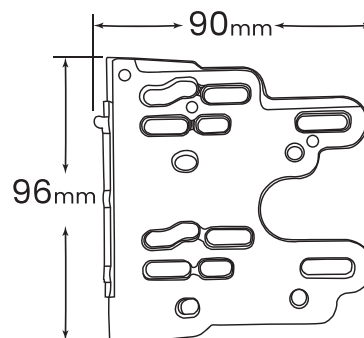

Moldura para VW Gol, Parati, e Saveiro (G4) 2005-2014

CÓD: 89/A6C

GERAL

A moldura VW gol possui um estilo moderno e exclusivo que melhora o acabamento do seu painel. Moldura VW gol 2 Din com encaixe perfeito para os veículos Volkswagen Gol G4, Parati G4, Saveiro G4.

Além disso, oferece total adaptação para instalar diversos tipos de equipamentos. Moldura Permak se destaca pelas suas curvaturas refinadas e integração perfeita, que vai fazer a diferença no seu carro!

ESPECIFICAÇÕES

Código: 89/A6C - 89/A7C

Composição: Plástico ABS

Peso: 98,5g

Polegada: 7"

Cores: Preto Fosco, Prata.

Peças: 01 Moldura e 02 Suportes

CONTEÚDO DA EMBALAGEM

- 01 Moldura (A)
- 02 Travas Laterais (B)

APLICAÇÃO

- Gol G4 2005/2014
- Parati G4 2006/2012
- Saveiro G4 2006/2010

SUGESTÕES

Chicote CD VW Jetta/Passat/Gol G7 Código: 35/D12	Aro Polo Golf Fox Gol G5 G6 Jetta Código: 226/P	Haste VW Gol G7 Polo T-Cross Jetta Tiguan Código: 95/Q

(A)

+

(B)

Escaneie o QR Code
para acessar nosso
Guia de Instalação!

@permakacessorios