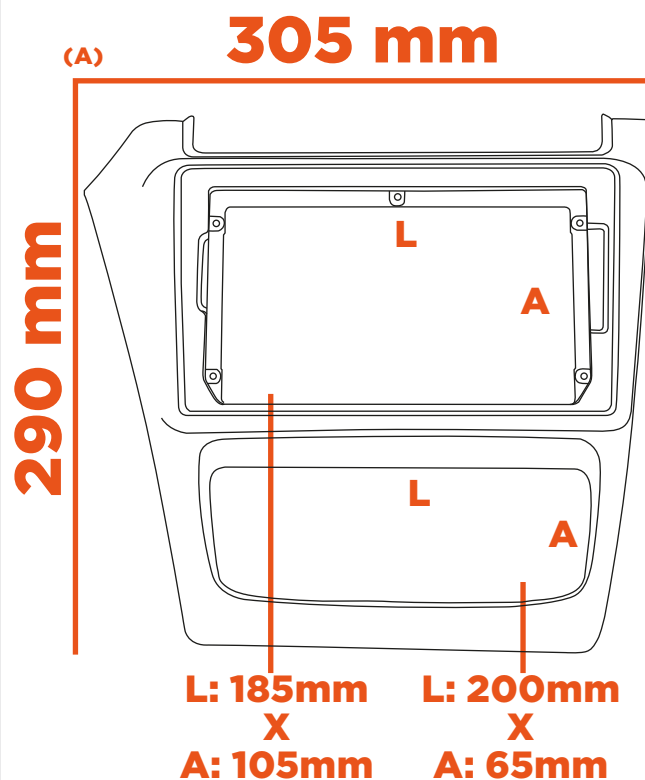

## ESPECIFICAÇÕES

**Código:** 89/A25

**Composição:** Plástico ABS

**Peso:** 230,6g

**Polegada:** 9"

**Cores:** Grafite

## CONTEÚDO DA EMBALAGEM

- 01 Moldura (A)

## SUGESTÕES

Moldura Redutora 9"  
para 7"

Código: 89/G13

Grampo Para Porta  
Fox

Código: 237/O

Câmera De  
Estacionamento  
Tartaruga

Código: 20/L