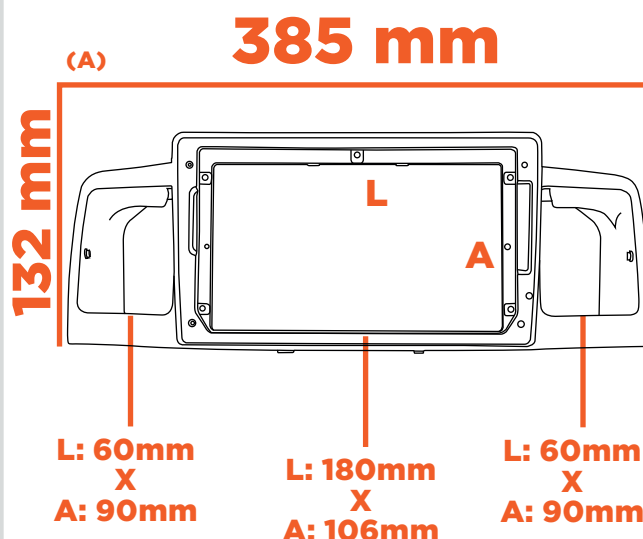

SUGESTÕES

Aro Adaptador HB20
Etios Corolla

Código: 226/K1

Chicote CD Original
Toyota

Código: 35/Y

Cabo De Antena Toyota
Etios Corolla Hilux

Código: 80/B9