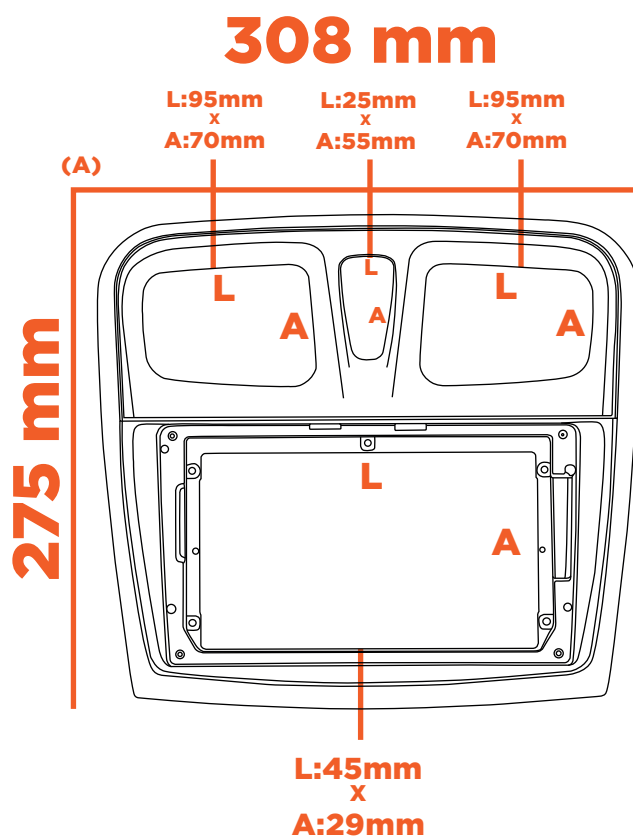

SUGESTÕES

Código: 35/D4

Código: 89/E8

Código: 20/L