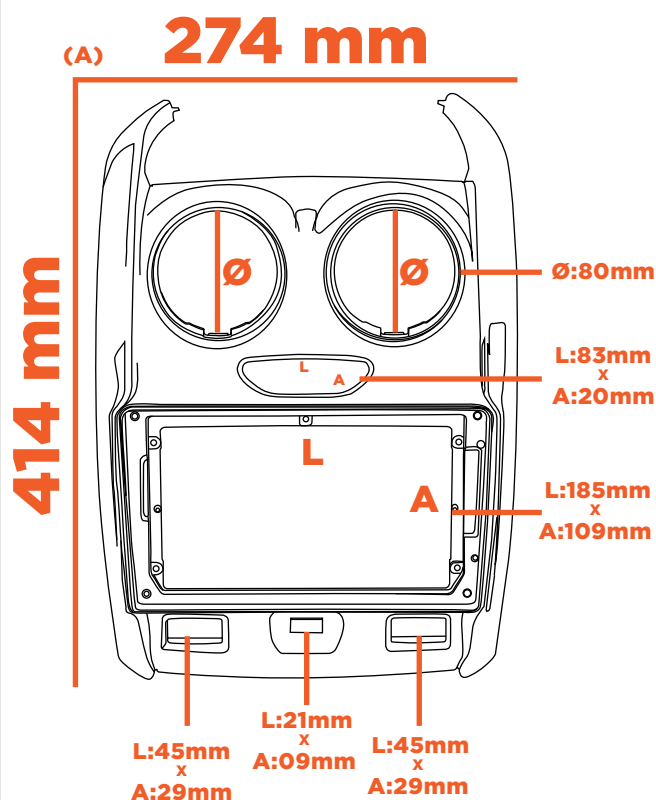

SUGESTÕES

Chicote Para CD
Renault

Código: 35/D4

Moldura 2 Din Renault
Duster / Sandero

Código: 89/E4

Câmera De
Estacionamento
Tartaruga

Código: 20/L