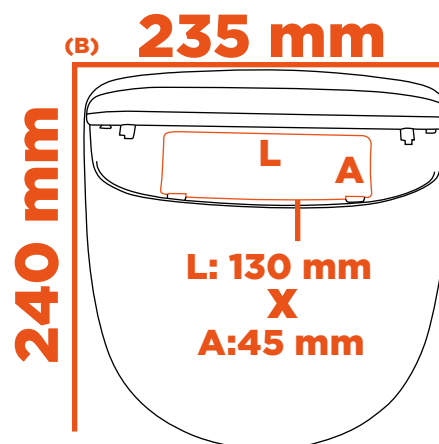

SUGESTÕES

Código: 20/B

Código: 100-M

Código: 20/L