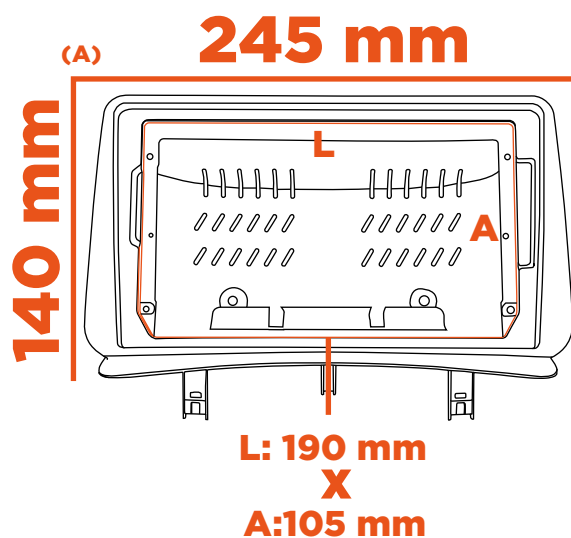

SUGESTÕES

Código: 20/B

Código: 100-M

Código: 20/L