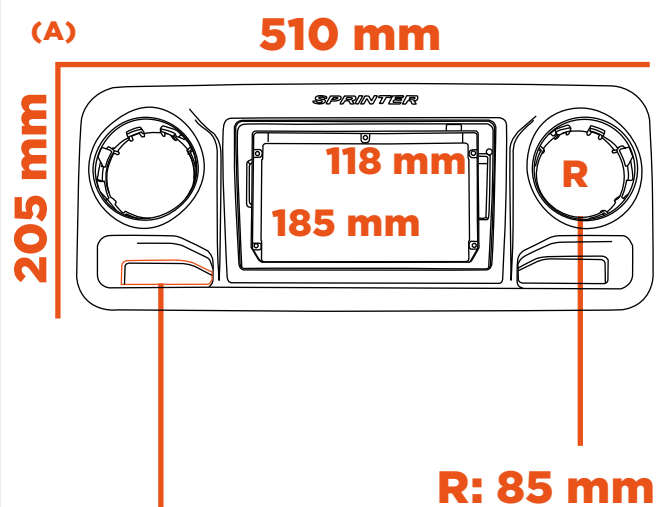

## ESPECIFICAÇÕES

**Código:** 89/G14

**Composição:** Plástico ABS

**Peso:** 465,4g

**Polegada:** 10"

**Cores:** Preto

## CONTEÚDO DA EMBALAGEM

- 01 Moldura (A)
- 01 Moldura Redutora 10 Polegadas para 9 (B)

## APLICAÇÃO

- Mercedes-Benz Sprinter (2018-2023)

L: 100 mm  
X  
A: 45 mm