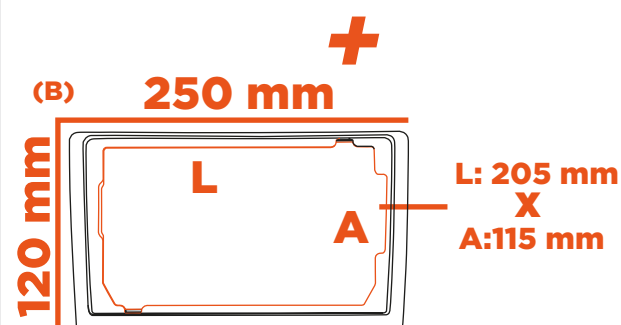

## ESPECIFICAÇÕES

**Código:** 89/G14

**Composição:** Plástico ABS

**Peso:** 465,4g

**Polegada:** 10"

**Cores:** Preto

## CONTEÚDO DA EMBALAGEM

- 01 Moldura (A)
- 01 Moldura Redutora 10 Polegadas para 9 (B)

## APLICAÇÃO

- Mercedes-Benz Sprinter (2018-2023)

L: 100 mm  
X  
A: 45 mm