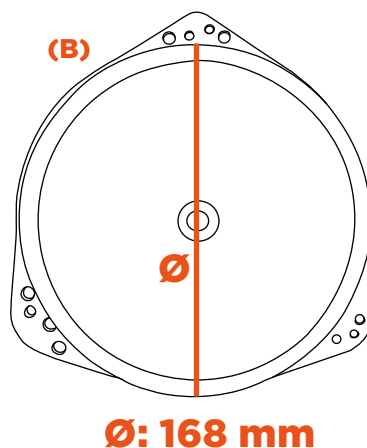

CLOSED BOX 6"

CÓD: 223/A3

GERAL

Conheça o Closed Box 6", a solução perfeita para transformar a experiência sonora do seu sistema automotivo. Se você deseja levar o som do seu carro a um novo patamar, o Closed Box é a escolha ideal. Este suporte não só aprimora a qualidade sonora, mas também oferece proteção incomparável para seus alto-falantes, garantindo um desempenho imersivo e duradouro.

Com o Closed Box, você não precisa mais se preocupar com poeira, detritos ou qualquer outra interferência prejudicial que possa comprometer a qualidade do som.

ESPECIFICAÇÕES

Código: 223/A3

Composição: Polipropileno

Peso: 139,5g

Polegada: 6"

Cores: Preto

CONTEÚDO DA EMBALAGEM

- 01 Closed Box 6" - Desenho Frontal (A)
- 01 Closed Box 6" - Desenho Traseiro (B)
- 01 Closed Box 6" - Desenho Lateral (C)

ADAPTAÇÕES NECESSÁRIAS

- Mitsubishi (Pode ser necessário Adaptação)
- Honda (Pode ser necessário Adaptação)
- Fiat (Pode ser necessário Adaptação)
- Volkswagen (Pode ser necessário Adaptação)
- Renault (Pode ser necessário Adaptação)

SIGA-NOS NAS REDES SOCIAIS

/permakacessorios

@permakacessorios

Permak Acessórios

Permak Acessórios

(A)

(B)

(C)