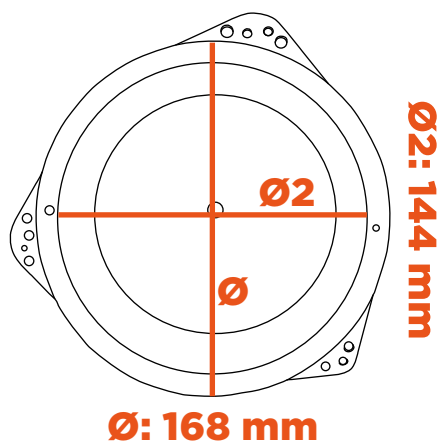

ADAPTAÇÕES NECESSÁRIAS

- Mitsubishi (Pode ser necessário Adaptação)
- Honda (Pode ser necessário Adaptação)
- Fiat (Pode ser necessário Adaptação)
- Volkswagen (Pode ser necessário Adaptação)
- Renault (Pode ser necessário Adaptação)

SIGA-NOS NAS REDES SOCIAIS

/permakacessorios

@permakacessorios

Permak Acessórios

Permak Acessórios

(A)