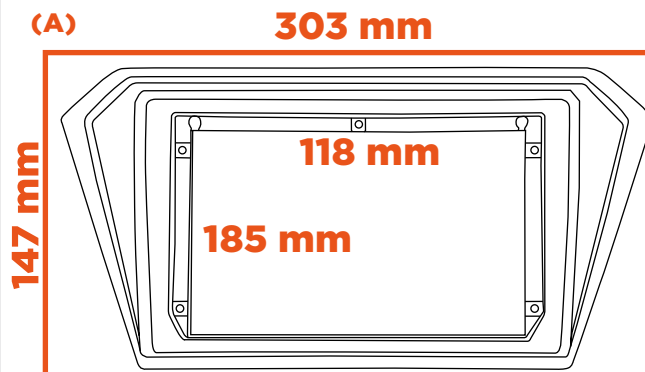

APLICAÇÃO

- VW Gol G7/G8 (2016-2023)

SUGESTÕES

Chicote CD VW
Jetta/Passat/Gol G7

Código: 35/D12

Haste VW Gol G7 Polo
T-Cross Jetta Tiguan

Código: 95/Q

Moldura VW Gol G7
Amarok Jetta Tiguan

Código: 89/A5

SIGA-NOS NAS
REDES SOCIAIS

f /permakacessorios

@permakacessorios

Permak Acessórios

Permak Acessórios