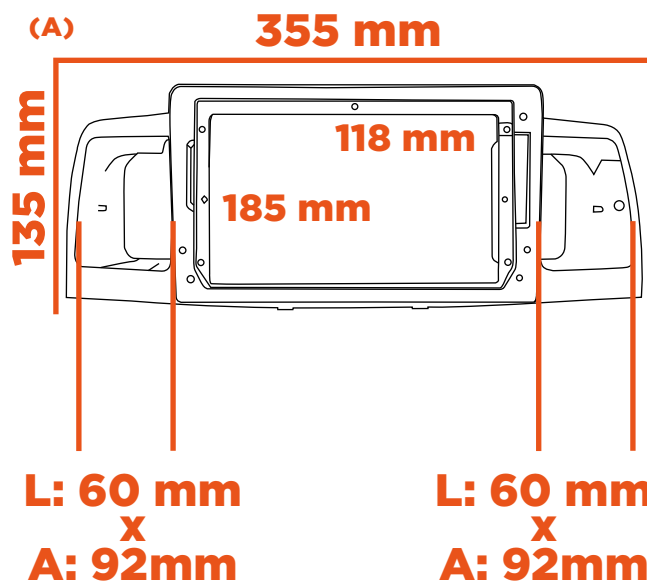

APLICAÇÃO

- Toyota Corolla (2003-2006)

SUGESTÕES

Código: 35/Y

Código: 80/B9

Código: 89/Z8

SIGA-NOS NAS
REDES SOCIAIS

f /permakacessorios

@permakacessorios

Permak Acessórios

Permak Acessórios