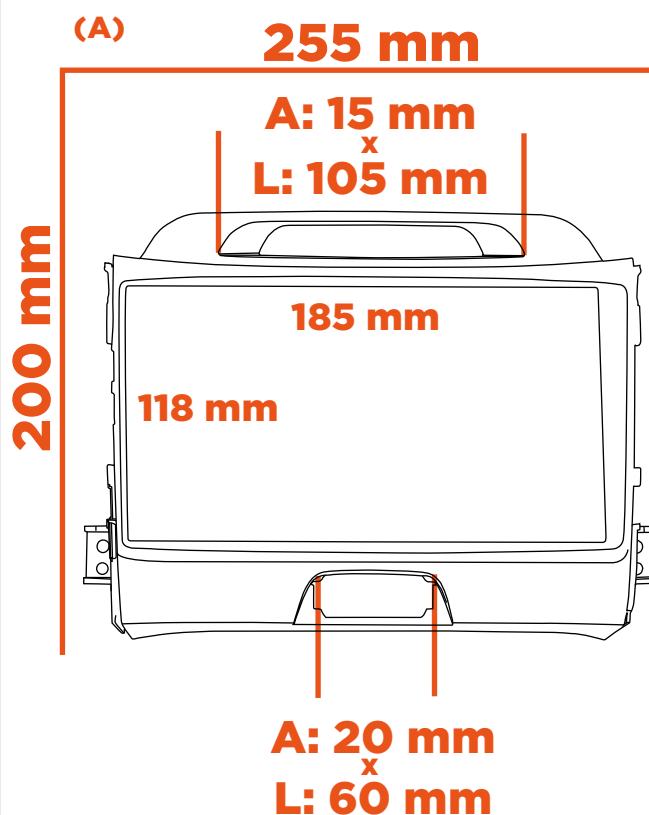

SUGESTÕES

Cabo de Antena Kia
Hyundai

Código: 80/B11

Haste Para Antena
Kia E Hyundai M5

Código: 95/D

Antena Shark

Código: 100/M