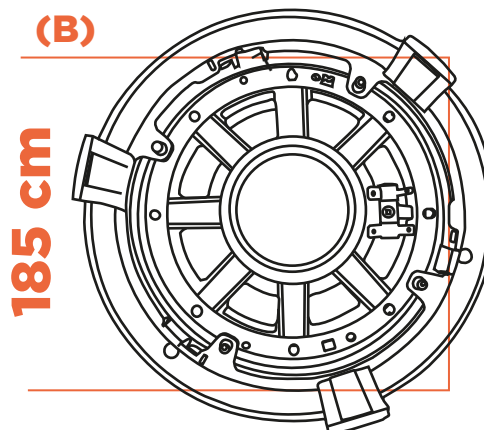

ARANDELA 6 POL REDONDA C/ ALTO FALANTE

CÓD: 301/I3

GERAL

A arandela 6 pol redonda com alto falante apresenta 23,5 cm de diâmetro e 7 cm de profundidade, além do alto falante de 6 polegadas. Sua composição é em plástico ABS (acrilonitrila butadieno estireno), garantindo maior durabilidade, proporcionando maior resistência a impactos e a temperaturas extremas.

ESPECIFICAÇÕES

Código: 301/I3

Composição: Plástico ABS

Peso: 472g

Polegada: 6"

Cores: Branco.

CONTEÚDO DA EMBALAGEM

• 01 Arandela Redonda C/ Alto Falante

(A) Frente

(B) Traseiro

APLICAÇÃO

• Tetos de forro de Gesso ou PVC

(A) 235 mm

235 cm

(B)

185 cm