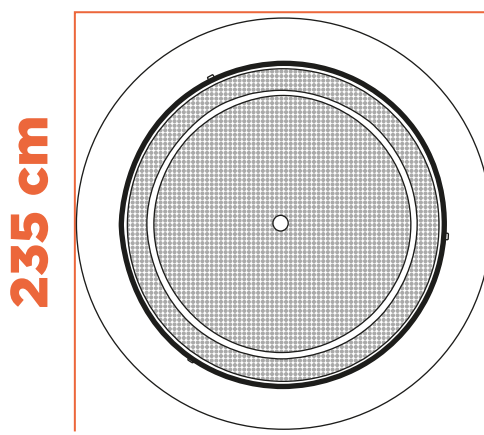

ARANDELA 6 POL REDONDA C/ ALTO FALANTE

CÓD: 301/I3

GERAL

A arandela 6 pol redonda com alto falante apresenta 23,5 cm de diâmetro e 7 cm de profundidade, além do alto falante de 6 polegadas. Sua composição é em plástico ABS (acrilonitrila butadieno estireno), garantindo maior durabilidade, proporcionando maior resistência a impactos e a temperaturas extremas.

ESPECIFICAÇÕES

Código: 301/I3

Composição: Plástico ABS

Peso: 472g

Polegada: 6"

Cores: Branco.

CONTEÚDO DA EMBALAGEM

• 01 Arandela Redonda C/ Alto Falante

(A) Frente

(B) Traseiro

APLICAÇÃO

• Tetos de forro de Gesso ou PVC

(A) 235 mm

235 cm

(B)

185 cm

SUGESTÕES

Arandela 6 Pol
Quadrada C/ Alto
Falante

Código: 301/I5

Arandela 6" Redonda C/
Tela Plástico

Código: 301/I2

Arandela 6" Redonda
C/ Tela Ferro

Código: 301/I1

SIGA-NOS NAS
REDES SOCIAIS