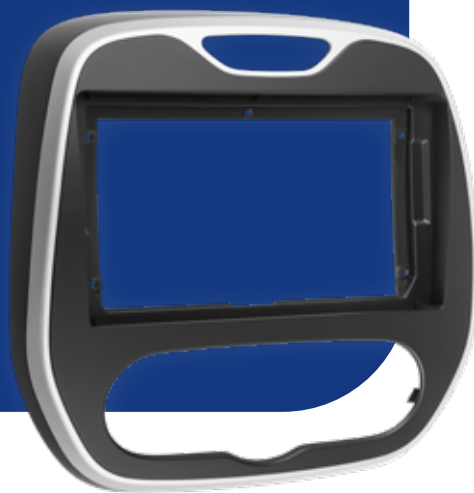

MOLDURA RENAULT CAPTUR

CÓD: 89/E22

GERAL

A Moldura Renault Captur 9 Polegadas é a escolha ideal para quem deseja integrar dispositivos multimídia ao painel do veículo de forma perfeita e sofisticada. Produzida com ABS de alta qualidade, um material amplamente reconhecido por sua durabilidade e resistência, essa moldura é um complemento essencial para a personalização do seu Renault Captur. Projetada especificamente para o Renault Captur 2017, esta moldura garante um encaixe preciso e harmonioso com o interior do carro, elevando a experiência de condução para um novo patamar.

ESPECIFICAÇÕES

Código: 89/E22

Composição: Plástico ABS

Peso: 24,3g

Polegada: 7"

Cores: Cinza, Preto

CONTEÚDO DA EMBALAGEM

- 01 Moldura (A)

APLICAÇÃO

- Renault Captur 2017

SUGESTÕES

Chicote Para CD
Renault

Código: 35/D4

Grampo Para Porta
Renault

Código: 237/K

Cabo de Antena
Renault