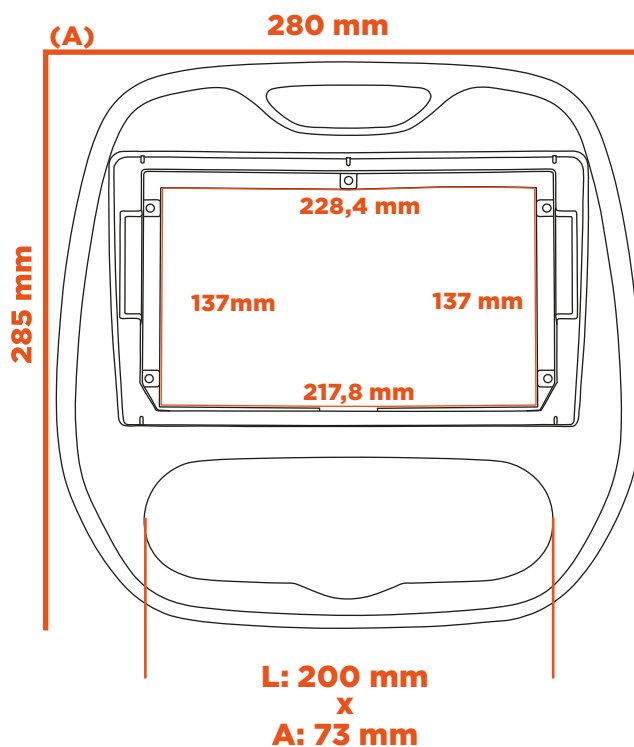

MOLDURA RENAULT CAPTUR

CÓD: 89/E22

GERAL

A Moldura Renault Captur 9 Polegadas é a escolha ideal para quem deseja integrar dispositivos multimídia ao painel do veículo de forma perfeita e sofisticada. Produzida com ABS de alta qualidade, um material amplamente reconhecido por sua durabilidade e resistência, essa moldura é um complemento essencial para a personalização do seu Renault Captur. Projetada especificamente para o Renault Captur 2017, esta moldura garante um encaixe preciso e harmonioso com o interior do carro, elevando a experiência de condução para um novo patamar.

ESPECIFICAÇÕES

Código: 89/E22

Composição: Plástico ABS

Peso: 24,3g

Polegada: 7"

Cores: Cinza, Preto

CONTEÚDO DA EMBALAGEM

- 01 Moldura (A)

APLICAÇÃO

- Renault Captur 2017

SUGESTÕES

Chicote Para CD
Renault

Código: 35/D4

Grampo Para Porta
Renault

Código: 237/K

Cabo de Antena
Renault