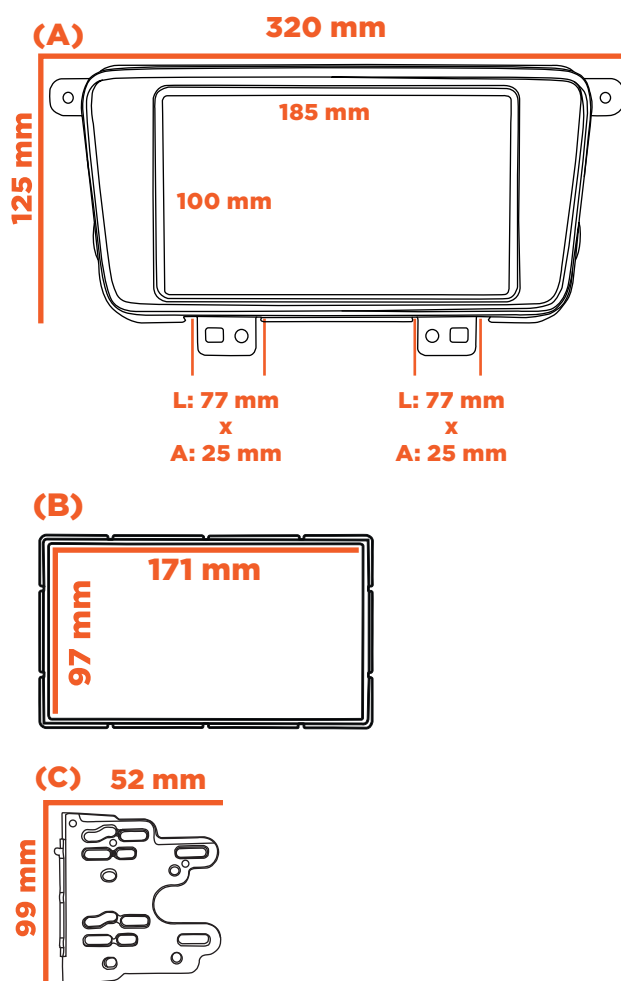

## ESPECIFICAÇÕES

**Código:** 89/N5

**Composição:** Plástico ABS

**Peso:** 147,5 g

**Polegada:** 7"

**Cores:** Black Piano

## CONTEÚDO DA EMBALAGEM

- 01 Moldura (A)
- 01 Aro (B)
- 02 Suportes Laterais (C)
- 06 Parafusos Chato 3,5 x 6,5 mm Soberba

## SUGESTÕES

Moldura Redutora 9"  
para 7"

Código: 89/G13

Antena Palio Siena  
Strada Weekend Uno  
Idea

Código: 100/F

Antena Shark

Código: 100/M

SIGA-NOS NAS  
REDES SOCIAIS