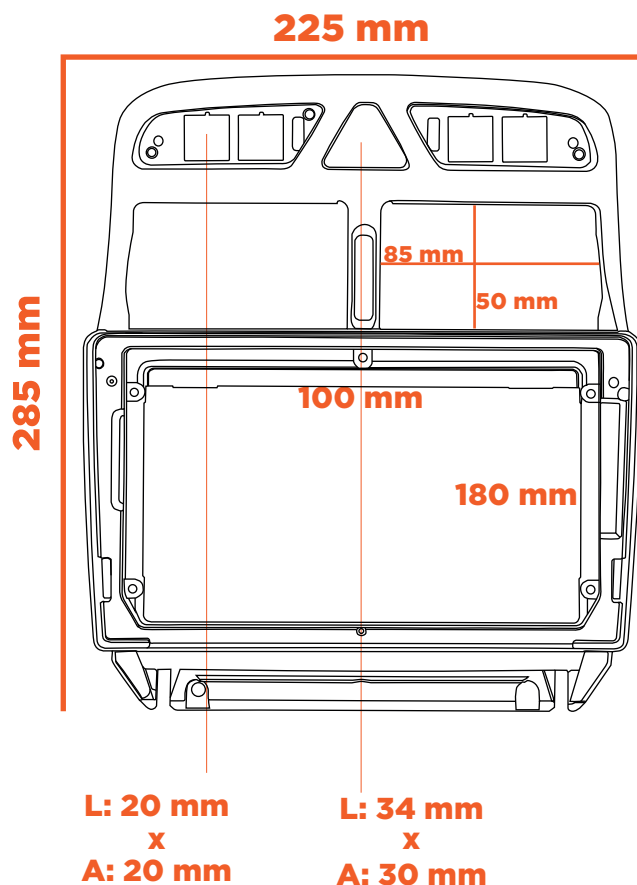

MOLDURA 9" PEUGEOUT 307

CÓD: 89/G2

GERAL

A Moldura 9" PEUGEOT 307 2002-2013 Prata é um acessório de alta qualidade, projetado especificamente para se encaixar perfeitamente no painel do veículo Peugeot 307, modelos fabricados entre 2002 e 2013. Este produto é ideal para quem deseja instalar uma central multimídia ou um rádio de 9 polegadas no painel do carro, garantindo um acabamento profissional e uma integração harmoniosa com o design do veículo.

Fabricada em ABS, um material plástico muito resistente e durável, a moldura garante uma longa vida útil e um encaixe perfeito.

ESPECIFICAÇÕES

Aplicação: Hyundai I30 2009-2012

Código: 89/G2

Composição: Plástico ABS

Peso: 218,5 g

Polegada: 9"

Cores: Prata

Peças: 01 Moldura

SIGA-NOS NAS
REDES SOCIAIS

f /permakacessorios

@permakacessorios

Permak Acessórios

Permak Acessórios

SUGESTÕES

Chicote Para CD
Peugeot/ Citroen

Código: 35/D1

Cabo Antena VW Audi
Peugeot Citroen

Código: 80/B12

Cabo de Antena
GM/Peugeot

Código: 80/B6