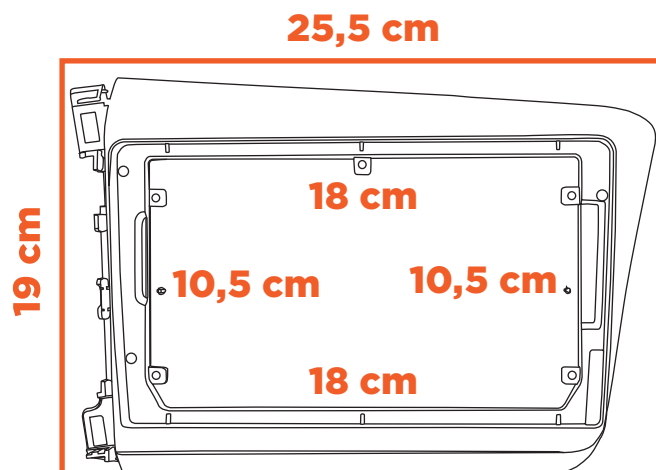

ESPECIFICAÇÕES

Aplicação: Honda Civic 2012 a 2016

Código: 89/V4B

Composição: Plástico ABS

Peso: 141,8g

Polegada: 9"

Cores: Grafite

Peças: 01 Moldura