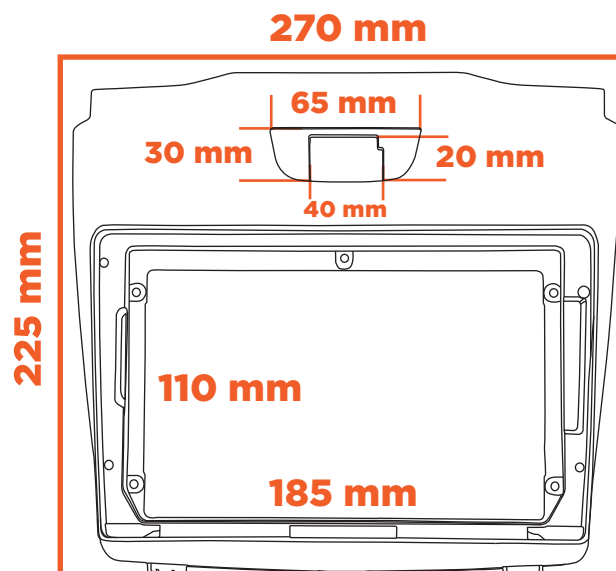

MOLDURA 9" GM S10 GRAFITE 2012-2015

CÓD: 89/M14

GERAL

A Moldura GM S10 Grafite 9 Polegadas é um acessório desenvolvido especialmente para os proprietários do Chevrolet S10, fabricado entre os anos de 2012 e 2015, que buscam personalizar ou atualizar o painel do veículo. Fabricada em ABS, um material plástico conhecido por sua resistência e durabilidade, a moldura oferece um encaixe perfeito para a instalação de centrais multimídias ou rádios de 9 polegadas. Além de proporcionar um visual moderno, a cor grafite da moldura harmoniza com o interior do veículo, mantendo a estética original do painel.

ESPECIFICAÇÕES

Aplicação: GM S10 2012-2015

Código: 89/M14

Composição: Plástico ABS

Peso: 145 g

Polegada: 9"

Cores: Grafite

Peças: 01 Moldura