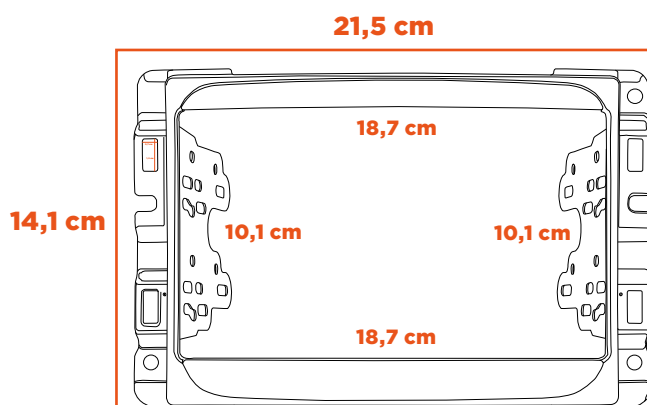

SIGA-NOS NAS
REDES SOCIAIS

/permakacessorios

@permakacessorios

Permak Acessórios

Permak Acessórios

SUGESTÕES

Código: 20/J

Código: 43

Código: 237/G