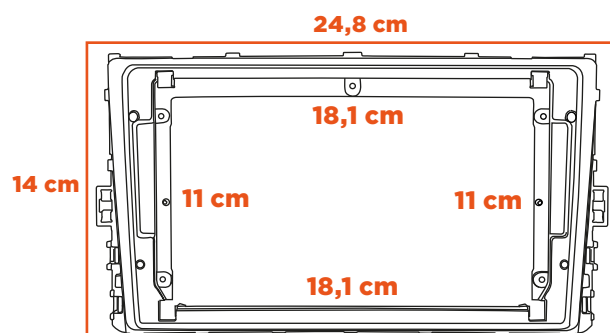

MOLDURA T-CROSS/POLO/VIRTUS CÓD: 89/A18

GERAL

Nossa moldura T-Cross/Polo/Virtus mede 9 polegadas e é fabricada em plástico ABS (acrilonitrila butadieno estireno), o que garante maior resistência a impactos e a temperaturas extremas.

Esta moldura está disponível nas cores Black Piano com acabamento em verniz, e Preta com acabamento fosco.

ESPECIFICAÇÕES

Aplicação: Volkswagen T-Cross 2022

Código: 89/A18

Composição: Plástico ABS

Peso: 98,2g

Padrão: 2DIN - Chinês

Polegada: 9"

Cores: Black Piano, Preto

Peças: 01 Moldura; 02 Suportes e 01 Aro.

SIGA-NOS NAS
REDES SOCIAIS

 /permakacessorios

 @permakacessorios

 Permak Acessórios