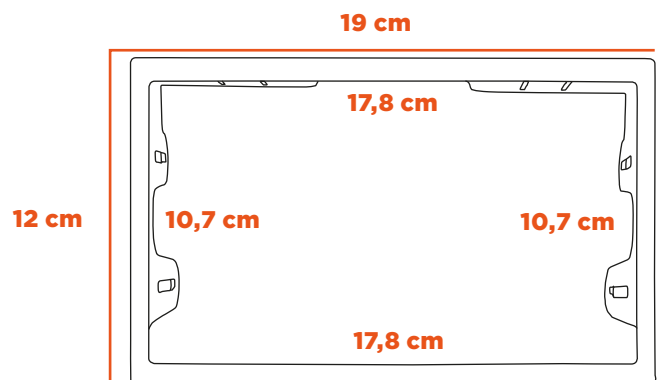

ESPECIFICAÇÕES

Aplicação: Golf, Polo Hatch e Sedan, Fox, Spacefox e Crossfox, Space Cross, Bora, Fiesta, Ecosport

Código: 89/A16

Composição: Plástico ABS

Peso: 52,6g

Padrão: 2DIN - Chinês

Polegada: 7"

Cores: Fosco

Peças: 01 Moldura

SIGA-NOS NAS REDES SOCIAIS

/permakacessorios

@permakacessorios

Permak Acessórios

Permak Acessórios