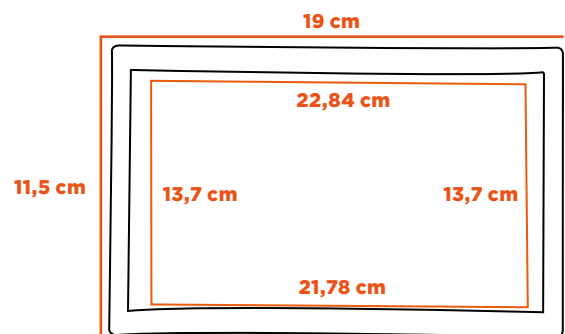

SUGESTÕES

Código: 89/G13

Código: 80/B12

Código: 35/D12

SIGA-NOS NAS
REDES SOCIAIS

/permakacessorios

@permakacessorios

Permak Acessórios

Permak Acessórios