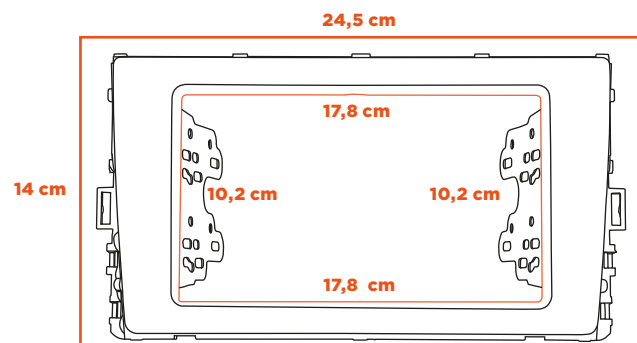

**SIGA-NOS NAS
REDES SOCIAIS**

/permakacessorios

@permakacessorios

Permak Acessórios

Permak Acessórios

SUGESTÕES

Haste VW Gol G7 Polo
T-Cross Jetta Tiguan

Código: 95/Q

Aro Polo Golf Fox Gol
G5 G6 Jetta

Código: 226/P

Moldura
T-Cross/Novo Polo/Virtus 9"

Código: 89-A18