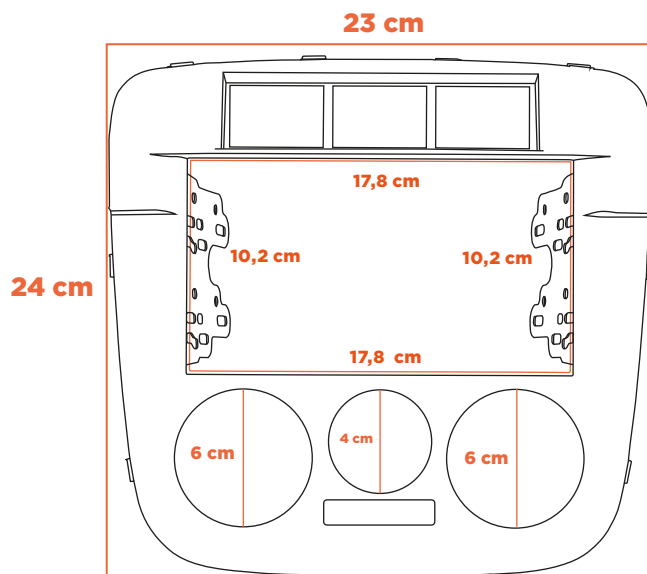

SUGESTÕES

Código: 35/D12

Código: 226/P

Código: 95/Q

**SIGA-NOS NAS
REDES SOCIAIS**

/permakacessorios

@permakacessorios

Permak Acessórios

Permak Acessórios