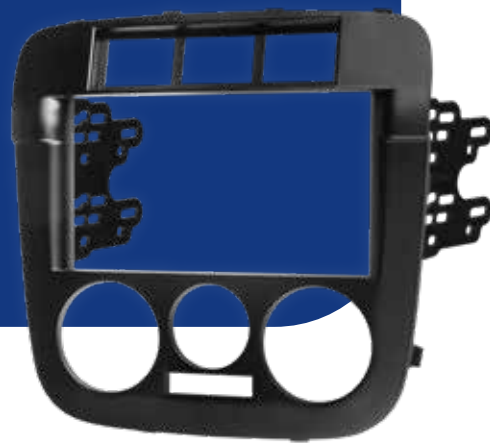

MOLDURA VW GOL PARATI SAVEIRO G4 2005-2014

CÓD: 89/A6

GERAL

A moldura VW gol possui um estilo moderno e exclusivo que melhora o acabamento do seu painel. Moldura VW gol 2 Din com encaixe perfeito para os veículos Volkswagen Gol G4, Parati G4, Saveiro G4.

Além disso, oferece total adaptação para instalar diversos tipos de equipamentos. Moldura Permak se destaca pelas suas curvaturas refinadas e integração perfeita, que vai fazer a diferença no seu carro!

A modernidade da moldura vai dar um toque exclusivo no seu carro, deixando o sistema com Visual atualizado; Estilo e design pensado para adaptação com os equipamentos mais requisitados; Tecnologia desenvolvida para você obter total performance nas instalações: Processo sem complicações e montagem simplificada garantindo que você realize a troca/instalação da maneira mais prática.

ESPECIFICAÇÕES

Aplicação: VW Gol, Parati, Saveiro

Código: 89/A6

Composição: Plástico ABS

Peso: 101,2g

Padrão: 2DIN - Japonês

Polegada: 7"

Cores: Preto Fosco.